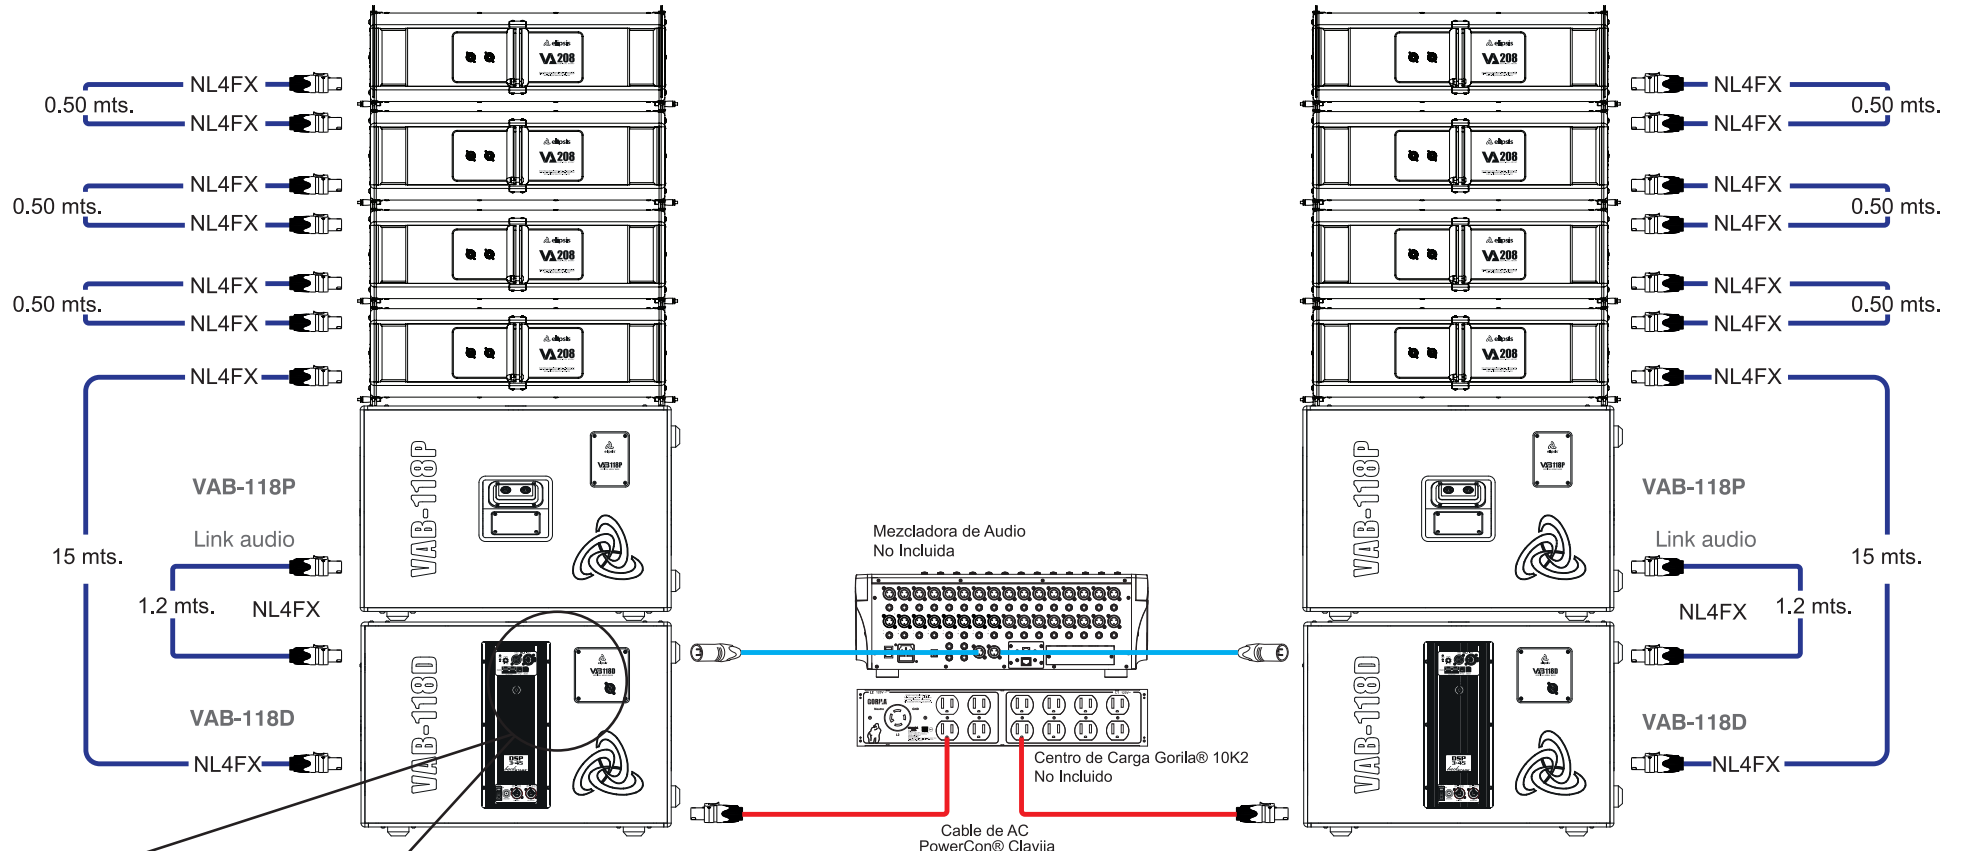

CH A

CH B

Conexión VAB-118D
 Salida de señal para subwoofer (VAB-118P) (+1,-1)
 Salida de señal para MID / HIGH (VA-208) (+1,-1 Mid, +2,-2 High)

 SISTEMA VA-208 (992752) CONFIGURACIÓN: AUDIO / AC	VA-208 Caja acústica Mid/high (982752) x8	— Cable de AC PowerCon® Clavija 1.5 mts. x2	— Cable Link Speakon® 0.50 mts. (984958) x6 1.2 mts. (984952) x2 15 mts. (984953) x2	ACCESORIO COMPRESIÓN (148064) x2	— Cable de Señal (audio) NC3MX / NC3FX NO INCLUIDO
	VAB-118D Subwoofer con DSP (982774) x2 VAB-118P Subwoofer pasivo (982775) x2				