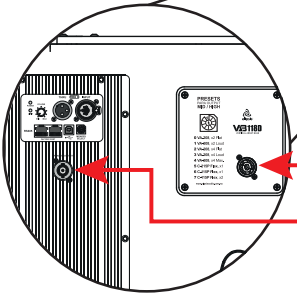

CH A

CH B

Conexión VAB-118D
 Salida de señal para subwoofer (VAB-118P) (+1,-1)
 Salida de señal para MID / HIGH (VA-208) (+1,-1 Mid, +2,-2 High)

 SISTEMA VA-208 (992752) CONFIGURACIÓN: AUDIO / AC	VA-208 Caja acústica Mid/high (982752) x8	— Cable de AC PowerCon® Clavija 1.5 mts. x2	— Cable Link Speakon® 0.50 mts. (984958) x6 1.2 mts. (984952) x2 15 mts. (984953) x2	ACCESORIO COMPRESIÓN (148064) x2	— Cable de Señal (audio) NC3MX / NC3FX NO INCLUIDO
	VAB-118D Subwoofer con DSP (982774) x2 VAB-118P Subwoofer pasivo (982775) x2				