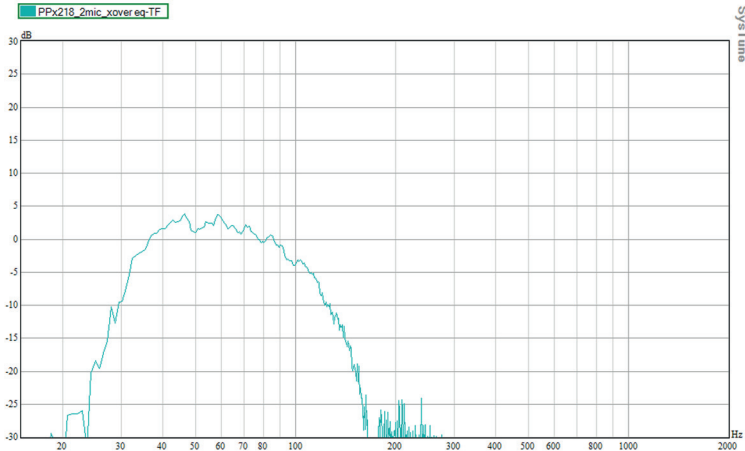

# PPX-218

SUBWOOFER PASIVO 2X18"

**2400**  
Watts rms  
4800W program

**GRAVES  
PROFUNDOS y  
PODEROSOS**

**CELESTION**  
INSIDE

**PowerProX18**

**MÁXIMO RENDIMIENTO  
Y CONFIABILIDAD**

Finalista del premio 

Sistema de ventilación eficaz 

Cono con doble cara

Anillo de Demodulación

Doble suspensión  
excursión máxima 18.6mm (Xmax)

# PPX-218

SUBWOOFER PASIVO 2X18"

El gráfico mostrado cuenta con cortes de frecuencia LPF y HPF con el fin de reproducir exclusivamente baja frecuencia en un rango de 31- 115Hz (-6dB).

**¡Conecta, Gira y disfruta tu sonido sin interrupciones!**