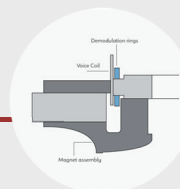

Sistema de ventilación eficaz 

Cono con doble cara

Anillo de Demodulación

Doble suspensión  
excursión máxima 18.6mm (Xmax)

# PPX-218

SUBWOOFER PASIVO 2X18"

El gráfico mostrado cuenta con cortes de frecuencia LPF y HPF con el fin de reproducir exclusivamente baja frecuencia en un rango de 31- 115Hz (-6dB).

**¡Conecta, Gira y disfruta tu sonido sin interrupciones!**

## Construido para durar

**Sólida construcción**  
Multiplay 18mm  
Ensamble reforzado Inter-locking dado

**Insertos**  
Para sujeción mas segura

**Pantalla**  
Con pintura electrostática

**Elastoflex®**  
Exclusivo acabado de alta resistencia y durabilidad

### ESPECIFICACIONES

Componentes	Graves: Celestion, PowerProX18, 8 Ω, 1,200 Wrms, conexión Neutrik® Bocina izquierda 1+ / 1-, Bocina derecha 2+ / 2-
Sensibilidad (1W/1mt), gabinete	103 dB
Manejo de potencia (RMS)	2,400 Wrms totales / 4,800W program
Impedancia	8 Ω + 8 Ω
Pico máximo SPL, gabinete	134 dB cont. / 140 dB peak
Respuesta de frecuencia (-3dB)	33 Hz - 200 Hz
Respuesta de frecuencia (-6dB)	31 Hz - 300 Hz